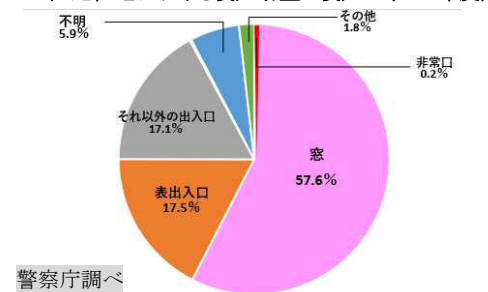

▼一戸建住宅における侵入窃盗の侵入口(H29 年度)

③LIXILのIoTホーム Link「Life Assist」を採用しています

今回採用しているのは、(株)LIXILの提供するエルハウジングオリジナルパック IoTホーム Link「Life Assist」です。防犯やハッキングに関してしっかりと対策がされているので安心して利用できます。

■分譲地 概要

名称:セントフローレンスタウン阪急長岡天神
所在地:〒617-0853 京都府長岡京市奥海印寺東条 13-1 他
総戸数:23 戸
価格:2,795 万円～3,797 万円(消費税・外構費込)
間取り:3LDK～4LDK + 天井収納庫 他
アクセス:阪急京都線「長岡天神」駅 徒歩 20 分
阪急バス「明神前」停 徒歩 2 分