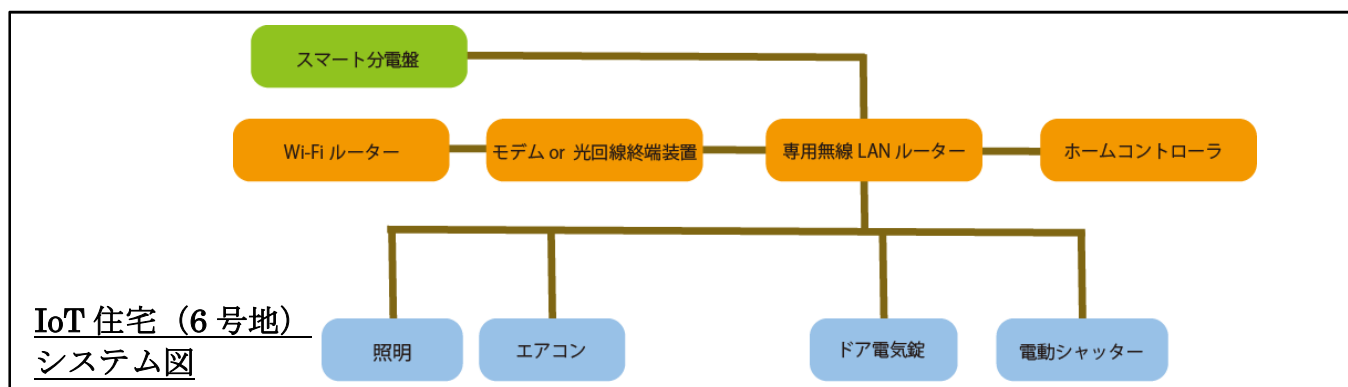

<参考資料>

IoTとは？

Internet of Things(モノのインターネット)の略称です。コンピュータなどの通信機器以外の様々なモノに通信機能を搭載し、相互に通信・連携させることで自動操作・自動制御などの動作が可能になります。デジタルカメラ・スピーカーなどの家電には、先行してこのシステムが普及しています。住宅におけるIoTでは、家の中のあらゆる電子機器を連携させることで、従来一つ一つやっていた動作が自動化され、時間・労力の節約につながります。タブレット操作ひとつで消灯、外出先からスマートフォンで空調の操作が可能等の遠隔操作機能で、消し忘れ・締め忘れの不安が解消されます。安心・安全・エコの三拍そろった住宅システムです。

当モデルハウスのIoT仕様について

LIXILのIoTホーム Link「Life Assist」を採用

①シャッターの開け閉め、②エアコンのON/OFF、③照明のON/OFF、④玄関扉の鍵の施錠
これらの動作がスマートフォンひとつでできます。どれも生活のほんの一場面ですが、それがIoTと融合することで更に豊かで便利な暮らしを送る事が可能です。

<活用例>

①シャッター窓の開閉

外出中に悪天候になっても、好きな時に遠隔操作でシャッターを下ろせるので安心できます。窓の鍵を閉めたか不安なときにも、アプリでシャッターを閉めておけば防犯効果はテキメンです。

②エアコンのオン・オフ

外出時のエアコンの消し忘れ対策は勿論、帰宅前にあらかじめエアコンをつけておけば、帰宅後すぐに快適に過ごせます。スマートフォンで遠隔操作可能なので、温度差に弱いペットを飼っていて、急な気温変化があった時でも簡単操作で適切な温度に保つことが可能です。

③照明のオン・オフ

誰もいない家に子供が帰ってきても、先に遠隔操作で部屋の照明や空調を作動させておけば、まるで誰かがいるかのように迎えることができ、寂しい想いをさせずに済みます。家をしばらく空ける時も、スマートフォンで照明を付けたり消したりすれば、あたかも在宅しているかのように見せられ防犯に役立ちます。

④電気錠の施錠

外出中に玄関の鍵閉めたか不安になっても、家に戻らずスマートフォン一つで施錠確認をし、さらに閉めていなかった場合は施錠することも可能です。

[会社概要]

販売:株式会社エルハウジング
設立:1989年10月
代表者:代表取締役 村井 孝彦
所在地:京都市右京区山ノ内荒木町7番地58

[モデルハウス概要]

名称:セントフローレンスタウン阪急長岡天神6号地
所在地:京都府長岡京市奥海印寺東条13-1他
構造:新築木造スレート葺2階建て
延床面積:80.33㎡