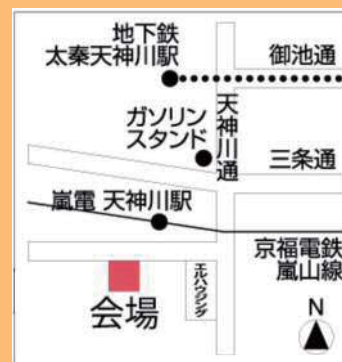

# 2番館会場

## 木工教室

楽しい工作で、親子一緒に夏祭りの宿題もパッチリ!!?

**ペン立てづくり**

\*工作教室で使用使用する素材には、とげのあるものもありますので気をつけてお取り扱いください。

色付け&お絵描きをしたら完成♪

## 縁日コーナー

ちゃんと当てられるかな??

**射的**

## <会場MAP>

ざっくうも遊びにくるよ♪